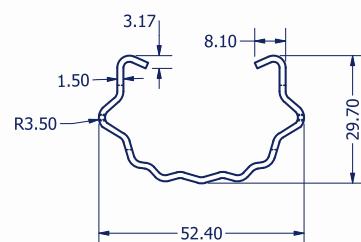

PERFIL LINHA COM FURAÇÃO EM V

QUALIDADE	ESPESSURA mm	ZINCAGEM gr/m ²	PESO METRO kg
S280GD	1,20	275	1,04
S280GD	1,50	275	1,30
S280GD	1,80	275	1,56

FURAÇÃO

FORMA  Outros modelos podem ser aplicados

DISTÂNCIAS 100mm paralelos ou alternados

PERFIL CABECEIRA COM FURAÇÃO REDONDA

QUALIDADE	ESPESSURA mm	ZINCAGEM gr/m ²	PESO METRO kg
S280GD	1,50	275	1,66
S280GD	1,80	275	1,99
S280GD	2,00	275	2,21

FURAÇÃO

FORMA  Outros modelos podem ser aplicados

PERFIL LINHA XL