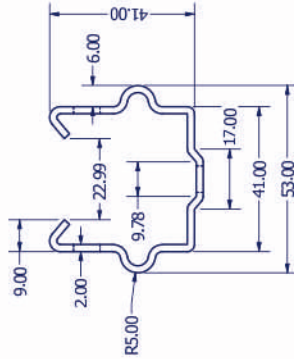

PERFIL LINHA COM FURAÇÃO EM N

QUALIDADE	ESPESSURA (mm)	ZINCAGEM gr/m ²	PESO METRO
S280GD	1,20	275	1,042
S280GD	1,50	275	1,303

FURAÇÃO

FORMA Outros modelos podem ser aplicados

DISTÂNCIAS 100mm paralelos ou alternados

PERFIL CABECEIRA COM FURAÇÃO REDONDA

QUALIDADE	ESPESSURA (mm)	ZINCAGEM gr/m ²	PESO METRO
S280GD	1,80	275	1,992
S280GD	2,00	275	2,213

FURAÇÃO

FORMA Outros modelos podem ser aplicados

DISTÂNCIAS 100mm paralelos ou alternados

COMPRIMENTO

1800mm e 2000mm
Outras medidas por encomenda

EMBALAGEM

100mm paralelos ou alternados

NORMAS FABRICO

EN 10143:2007 e EN 10346:2015

APLICAÇÃO

Vinhas e olivais