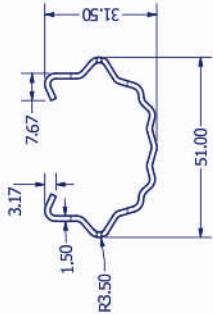

PERFIL LINHA COM FURAÇÃO EM N

QUALIDADE	ESPESSURA (mm)	ZINCAGEM gr/m ²	PESO METRO
S280GD	1,20	275	1,042
S280GD	1,50	275	1,303

FURAÇÃO

FORMA Outros modelos podem ser aplicados

DISTÂNCIAS 100mm paralelos ou alternados