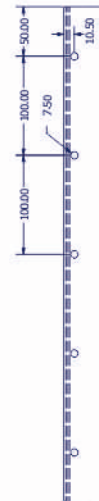

FURAÇÃO

FORMA Outros modelos podem ser aplicados

DISTÂNCIAS 100mm paralelos ou alternados

COMPRIMENTO

1800mm e 2000mm
Outras medidas por encomenda

EMBALAGEM

100mm paralelos ou alternados

NORMAS FABRICO

EN 10143:2007 e EN 10346:2015

APLICAÇÃO

Vinhas e olivais

PERTECNO

+351 256 798 414

pertecnno@pertecnno.com

Zona Industrial de Ilho Marinho, Rua do Navega, n.º 367, 3885-183 Ovar

As provas apresentadas não servem como amostra de cor, mas como base na disposição e dimensão dos diversos elementos. A aprovação é válida apenas para o modelo apresentado, sendo necessário a validação por escrito. As cores são tão precisas quanto o processo digital de apresentação permite, não sendo garantida a versão impressa no suporte escolhido. Deste modo não deve ser usado como referência para produção. Uma vez aprovado o trabalho não serão feitas alterações ou omissões.

Aprovado por _____

AS
icidade

Rua de Timor, 154, 3700-292 S. João da Madeira

☎ 256 857 121 📠 256 857 122

✉ geral@kitdideias.com 🌐 www.kitdideias.com

Ao abrigo do Código de Direito de Autor e Direitos Conexos as imagens apresentadas são propriedade intelectual do autor e não podem ser total ou parcialmente reproduzidas sem a sua autorização.

CLIENTE

PERTECNO

PRODUTO

FLYERS A5