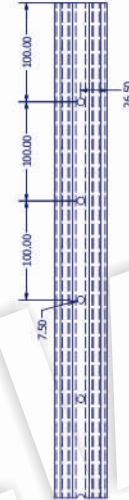

PERFIL LINHA COM FURAÇÃO EM V

QUALIDADE	ESPESSURA mm	ZINCAGEM gr/m ²	PESO METRO kg
S280GD	1,20	275	1,04
S280GD	1,50	275	1,30
S280GD	1,80	275	1,56

FURAÇÃO

FORMA  Outros modelos podem ser aplicados

DISTÂNCIAS 100mm paralelos ou alternados

PERFIL CABECEIRA COM FURAÇÃO REDONDA

QUALIDADE	ESPESSURA mm	ZINCAGEM gr/m ²	PESO METRO kg
S280GD	1,50	275	1,66
S280GD	1,80	275	1,99
S280GD	2,00	275	2,21

FURAÇÃO

FORMA  Outros modelos podem ser aplicados

PERFIL LINHA XL

FURAÇÃO

FORMA Outros modelos podem ser aplicados **DISTÂNCIAS** 100mm paralelos ou alternados

PERFIL CABECEIRA COM FURAÇÃO REDONDA

QUALIDADE	ESPESSURA (mm)	ZINCAGEM gr/m ²	PESO METRO
S280GD	1,80	275	1,992
S280GD	2,00	275	2,213

PERFIL CABECEIRA COM FURAÇÃO REDONDA

QUALIDADE	ESPESSURA (mm)	ZINCAGEM gr/m ²	PESO METRO
S280GD	1,80	275	1,992
S280GD	2,00	275	2,213

FURAÇÃO

FORMA Outros modelos podem ser aplicados

DISTÂNCIAS 100mm paralelos ou alternados