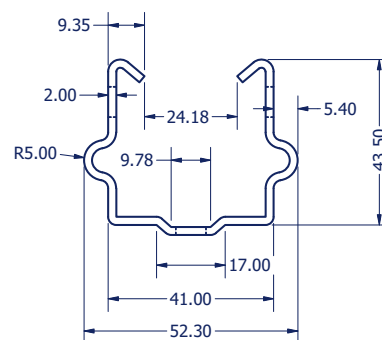

PERFIL LINHA COM FURAÇÃO EM V

QUALIDADE	ESPESSURA mm	ZINCAGEM gr/m ²	PESO METRO kg
S280GD	1,20	275	1,04
S280GD	1,50	275	1,30
S280GD	1,80	275	1,56

FURAÇÃO

FORMA  Outros modelos podem ser aplicados

DISTÂNCIAS 100mm paralelos ou alternados

PERFIL CABECEIRA COM FURAÇÃO REDONDA

QUALIDADE	ESPESSURA mm	ZINCAGEM gr/m ²	PESO METRO kg
S280GD	1,50	275	1,66
S280GD	1,80	275	1,99
S280GD	2,00	275	2,21

FURAÇÃO

FORMA  Outros modelos podem ser aplicados

PERFIL LINHA XL

QUALIDADE	ESPESSURA mm	ZINCAGEM gr/m ²	PESO METRO kg
S280GD	1,50	275	1,66
S280GD	1,80	275	1,99
S280GD	2,00	275	2,21

FURAÇÃO

FORMA  Outros modelos podem ser aplicados

DISTÂNCIAS 100mm paralelos ou alternados

COMPRIMENTO

1800mm e 2400mm
Outras medidas por encomenda

NORMAS FABRICO

EN 10143:2007 e EN 10346:2015

EMBALAGEM

200 unidades

APLICAÇÃO

Vinhas e olivais