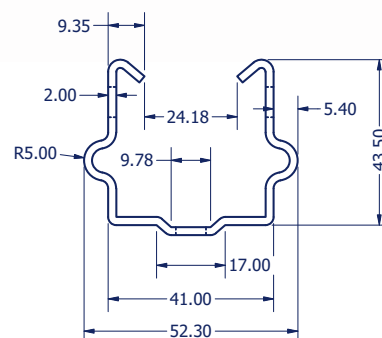

PERFIL LINHA COM FURAÇÃO EM V

QUALIDADE	ESPESSURA mm	ZINCAGEM gr/m ²	PESO METRO kg
S280GD	1,20	275	1,04
S280GD	1,50	275	1,30
S280GD	1,80	275	1,56

FURAÇÃO

FORMA  Outros modelos podem ser aplicados

DISTÂNCIAS 100mm paralelos ou alternados

PERFIL CABECEIRA COM FURAÇÃO REDONDA

QUALIDADE	ESPESSURA mm	ZINCAGEM gr/m ²	PESO METRO kg
S280GD	1,50	275	1,66
S280GD	1,80	275	1,99
S280GD	2,00	275	2,21

FURAÇÃO

FORMA  Outros modelos podem ser aplicados

PERFIL LINHA XL

COMPRIMENTO

1800mm e 2400mm
Outras medidas por encomenda

NORMAS FABRICO

EN 10143:2007 e EN 10346:2015

EMBALAGEM

200 unidades

APLICAÇÃO

Vinhas e olivais

COMPRIMENTO

1800mm e 2000mm
Outras medidas por encomenda

EMBALAGEM

100mm paralelos ou alternados

NORMAS FABRICO

EN 10143:2007 e EN 10346:2015

APLICAÇÃO

Vinhas e olivais