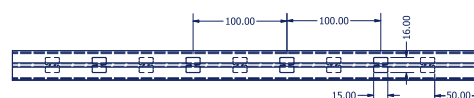

PERFIL LINHA COM FURAÇÃO EM V

QUALIDADE	ESPESSURA mm	ZINCAGEM gr/m ²	PESO METRO kg
S280GD	1,20	275	1,04
S280GD	1,50	275	1,30
S280GD	1,80	275	1,56

FURAÇÃO

FORMA  Outros modelos podem ser aplicados

DISTÂNCIAS 100mm paralelos ou alternados

PERFIL CABECEIRA COM FURAÇÃO REDONDA

QUALIDADE	ESPESSURA mm	ZINCAGEM gr/m ²	PESO METRO kg
S280GD	1,50	275	1,66
S280GD	1,80	275	1,99
S280GD	2,00	275	2,21

FURAÇÃO

FORMA  Outros modelos podem ser aplicados

PERFIL LINHA XL

QUALIDADE	ESPESSURA mm	ZINCAGEM gr/m ²	PESO METRO kg
S280GD	1,50	275	1,66
S280GD	1,80	275	1,99
S280GD	2,00	275	2,21

FURAÇÃO

FORMA  Outros modelos podem ser aplicados

DISTÂNCIAS 100mm paralelos ou alternados