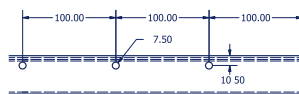

PERFIL LINHA COM FURAÇÃO EM V

QUALIDADE	ESPESSURA mm	ZINCAGEM gr/m ²	PESO METRO kg
S280GD	1,20	275	1,04
S280GD	1,50	275	1,30
S280GD	1,80	275	1,56

FURAÇÃO

FORMA  Outros modelos podem ser aplicados

DISTÂNCIAS 100mm paralelos ou alternados

PERFIL CABECEIRA COM FURAÇÃO REDONDA

QUALIDADE	ESPESSURA mm	ZINCAGEM gr/m ²	PESO METRO kg
S280GD	1,50	275	1,66
S280GD	1,80	275	1,99
S280GD	2,00	275	2,21

FURAÇÃO

FORMA  Outros modelos podem ser aplicados

PERFIL LINHA XL

QUALIDADE	ESPESSURA mm	ZINCAGEM gr/m ²	PESO METRO kg
S280GD	1,50	275	1,66
S280GD	1,80	275	1,99
S280GD	2,00	275	2,21

FURAÇÃO

FORMA  Outros modelos podem ser aplicados

DISTÂNCIAS 100mm paralelos ou alternados