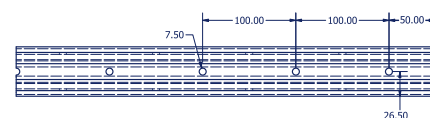

PERFIL LINHA COM FURAÇÃO EM V

QUALIDADE	ESPESSURA mm	ZINCAGEM gr/m ²	PESO METRO kg
S280GD	1,20	275	1,04
S280GD	1,50	275	1,30
S280GD	1,80	275	1,56

FURAÇÃO

FORMA  Outros modelos podem ser aplicados

DISTÂNCIAS 100mm paralelos ou alternados

PERFIL CABECEIRA COM FURAÇÃO REDONDA

QUALIDADE	ESPESSURA mm	ZINCAGEM gr/m ²	PESO METRO kg
S280GD	1,50	275	1,66
S280GD	1,80	275	1,99
S280GD	2,00	275	2,21

FURAÇÃO

FORMA  Outros modelos podem ser aplicados

PERFIL LINHA XL